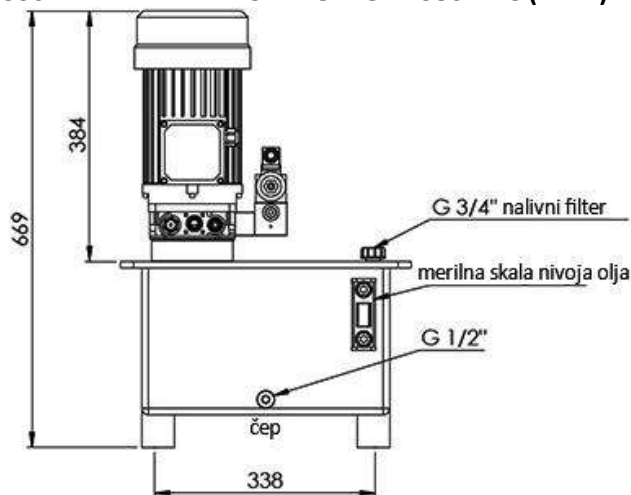

[mm]

100530: MINI HIDRAVLIČNI AGREGAT 380V AC (4 kW) - 8 cc - 12 lit/min - tank 25 lit

Šifra / Code		100530
El.napetost / Voltage	[V]	380
Moč motorja / Motor power	[kW]	4
Max. Tlak / Max. Pressure	[bar]	120
Pretok črpalke / Pump flow	[cc]	8,0
Prostornina rezervoarja / Oil tank capacity	[l]	25
Pretok agregata / Flow of power pack	[lit/min]	12
Vrtljaji / Speed	[vrt/min]	1500

VEZALNA SHEMA: