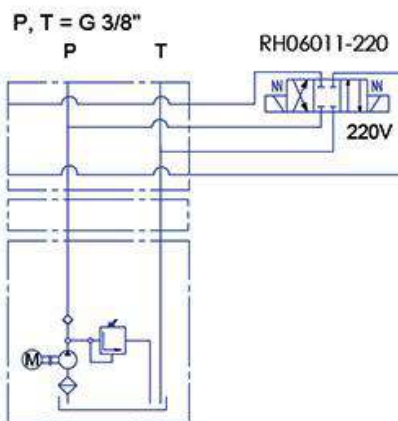

[mm]

100530: MINI HIDRAVLIČNI AGREGAT 380V AC (4 kW) - 8 cc - 12 lit/min - tank 25 lit

Šifra / Code		100530
El.napetost / Voltage	[V]	380
Moč motorja / Motor power	[kW]	4
Max. Tlak / Max. Pressure	[bar]	120
Pretok črpalke / Pump flow	[cc]	8,0
Prostornina rezervoarja / Oil tank capacity	[l]	25
Pretok agregata / Flow of power pack	[lit/min]	12
Vrtljaji / Speed	[vrt/min]	1500

VEZALNA SHEMA: