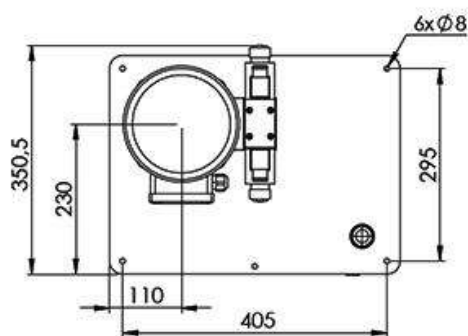

[mm]

100530: MINI HIDRAVLIČNI AGREGAT 380V AC (4 kW) - 8 cc - 12 lit/min - tank 25 lit

Šifra / Code		100530
El.napetost / Voltage	[V]	380
Moč motorja / Motor power	[kW]	4
Max. Tlak / Max. Pressure	[bar]	120
Pretok črpalke / Pump flow	[cc]	8,0
Prostornina rezervoarja / Oil tank capacity	[l]	25
Pretok agregata / Flow of power pack	[lit/min]	12
Vrtljaji / Speed	[vrt/min]	1500

VEZALNA SHEMA: