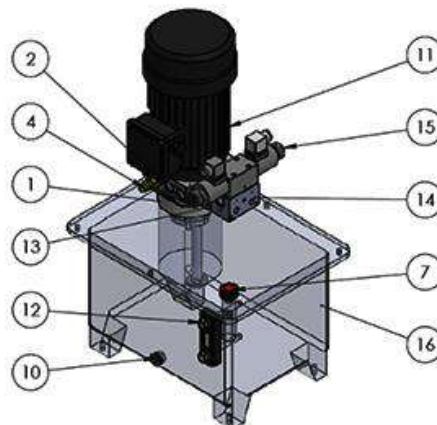

[mm]

100530: MINI HIDRAVLIČNI AGREGAT 380V AC (4 kW) - 8 cc - 12 lit/min - tank 25 lit

Šifra / Code		100530
El.napetost / Voltage	[V]	380
Moč motorja / Motor power	[kW]	4
Max. Tlak / Max. Pressure	[bar]	120
Pretok črpalke / Pump flow	[cc]	8,0
Prostornina rezervoarja / Oil tank capacity	[l]	25
Pretok agregata / Flow of power pack	[lit/min]	12
Vrtljaji / Speed	[vrt/min]	1500

VEZALNA SHEMA: